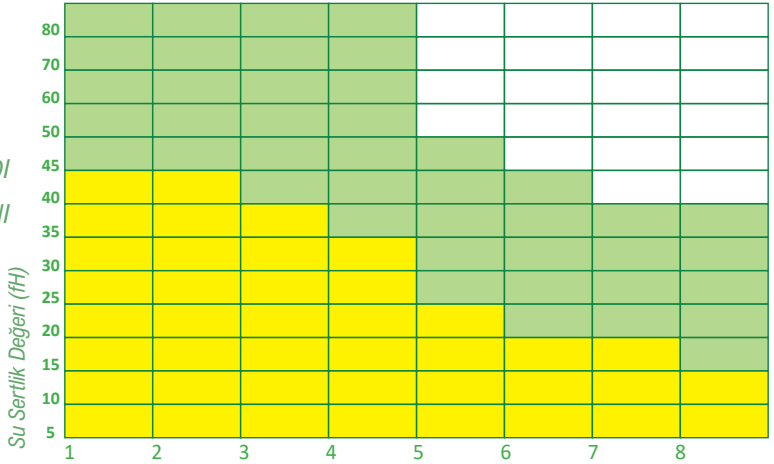

*Çamaşır makinenizin kullanım suyu
*Bulaşık makinenizin kullanım suyu
*Yıkadığınız banyo kullanım suyu
*Kombi ve radyatörlerinizin ısıtma suyu
*Musluk ve lavabolarınızdan akan kullanım suyu
**TRIASOFT SU YUMUŞATMA VE
ARITMA SİSTEMLERİ'NDEN...**

SİZE UYGUN TRIASOFT'U SEÇMENİZ İÇİN:

TRIASOFT MIDI
TRIASOFT MINI